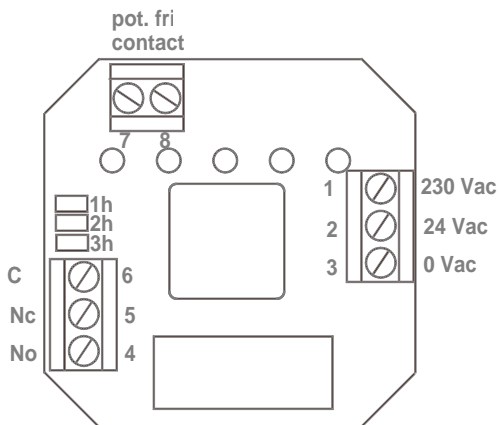

LAP 1, LAP 5 OCH LAP 10, ELEKTRONISK TIMER

ANVÄNDNING

Elektronisk timer som bidrar med enkel energibesparings funktionalitet i ventilations-, värme- och ljusapplikationer.

FUNKTION

Önskad tid väljs med hjälp av korta upprepade tryckningar på knappen, och respektive lampa börjar lysa. Dioderna indikerar tiden som är kvar. Genom att trycka länge (>3 sekunder), eller genom att stega tiden genom korta tryckningar återgår timern till avstängt läge. Det är möjligt att begränsa maxtiden till 1...3 timmar på LAP 5, 2...6 timmar på LAP10 samt 12...36 minuter på LAP 1.

När det inte är en slutning mellan återföringsplintarna 7 och 8 blinkar lysdioden.

INKOPPLING

Teknisk data:

Matning	24Vac, 22...28Vdc eller 230Vac
Relä kontakt	230Vac 10A res.
Tidsinställning LAP 1	12...60 minuter
- max. begränsnings tid	12...36 minuter
J1	12 Minuter
J2	24 Minuter
J3	36 Minuter
Tidsinställning LAP 5	1...5 timmar
- max. begränsnings tid	1...3 timmar
J1	1 timme
J2	2 timmar
J3	3 timmar
Tidsinställning LAP 10	2...10 timmar
- max. begränsnings tid	2...6 timmar
J1	2 timmar
J2	4 timmar
J3	6 timmar
Noggrannhet	< +/- 10s per timme
Indikerings dioder	grön
- Fastsken (fabriks inställning)	7-8 kortsluten
- blinkande	7-8 öppen
Kapsling	polarvit plast, IP20
Montering	Infällt i apparatdosa eller utvändigt i medföljande förhöjningsram

Beställningsguide:

Modell	Produkt nummer	Beskrivning
LAP 1	1185025	12 ...60 min (max. begränsnings tid 12...36 minuter)
LAP 5	1185020	1...5 timmar (max. begränsnings tid 1...3 timmar)
LAP 10	1185021	2...10 timmar (max. begränsnings tid 2...6 timmar)